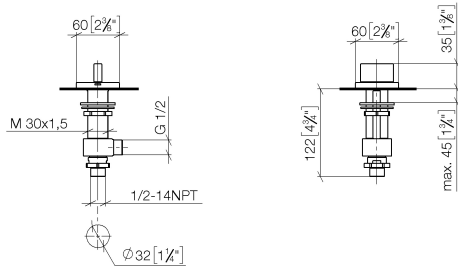

20 000 706

- diamètre de percement des robinets latéraux 32 mm
- rosace 60 x 60 mm
- avec marquage chaud

	Champagne brossé (Or 22cts)	20 000 706-46
	Chrome	20 000 706-00
	Platine brossé	20 000 706-06
	Dark Chrome	20 000 706-19
	Champagne (Or 22cts)	20 000 706-47
	Dark Platinum brossé	20 000 706-99

20 000 706

mm [inches]

**Diagramme de débit**

**Certificats**

WRAS\_2103001.

20 000 706

Les pièces pour les autres finitions peuvent être trouvées ici : [Chrome](#)

### Liste des pièces de rechange

N°	Article Numéro	Désignation	Fréquence de montage	Délai de livraison
1	90 20 70 051 05-46	poignée ( hot )	1	30
2	04 17 11 058 32 90	partie latérale	1	2
3	90 90 03 132 00 90	tête céramique	1	2
4	04 23 10 032 78 90	set de fixation	1	2
5	04 17 11 023 10 90	raccord multiple	1	2
6	90 23 30 040 00-46	joint américain	1	-
La pièce de rechange ne peut plus être commandée, veuillez commander l'article de remplacement				
7	09 30 11 059 90	rondelle	1	2
8	09 23 10 012 90	écrou	1	2